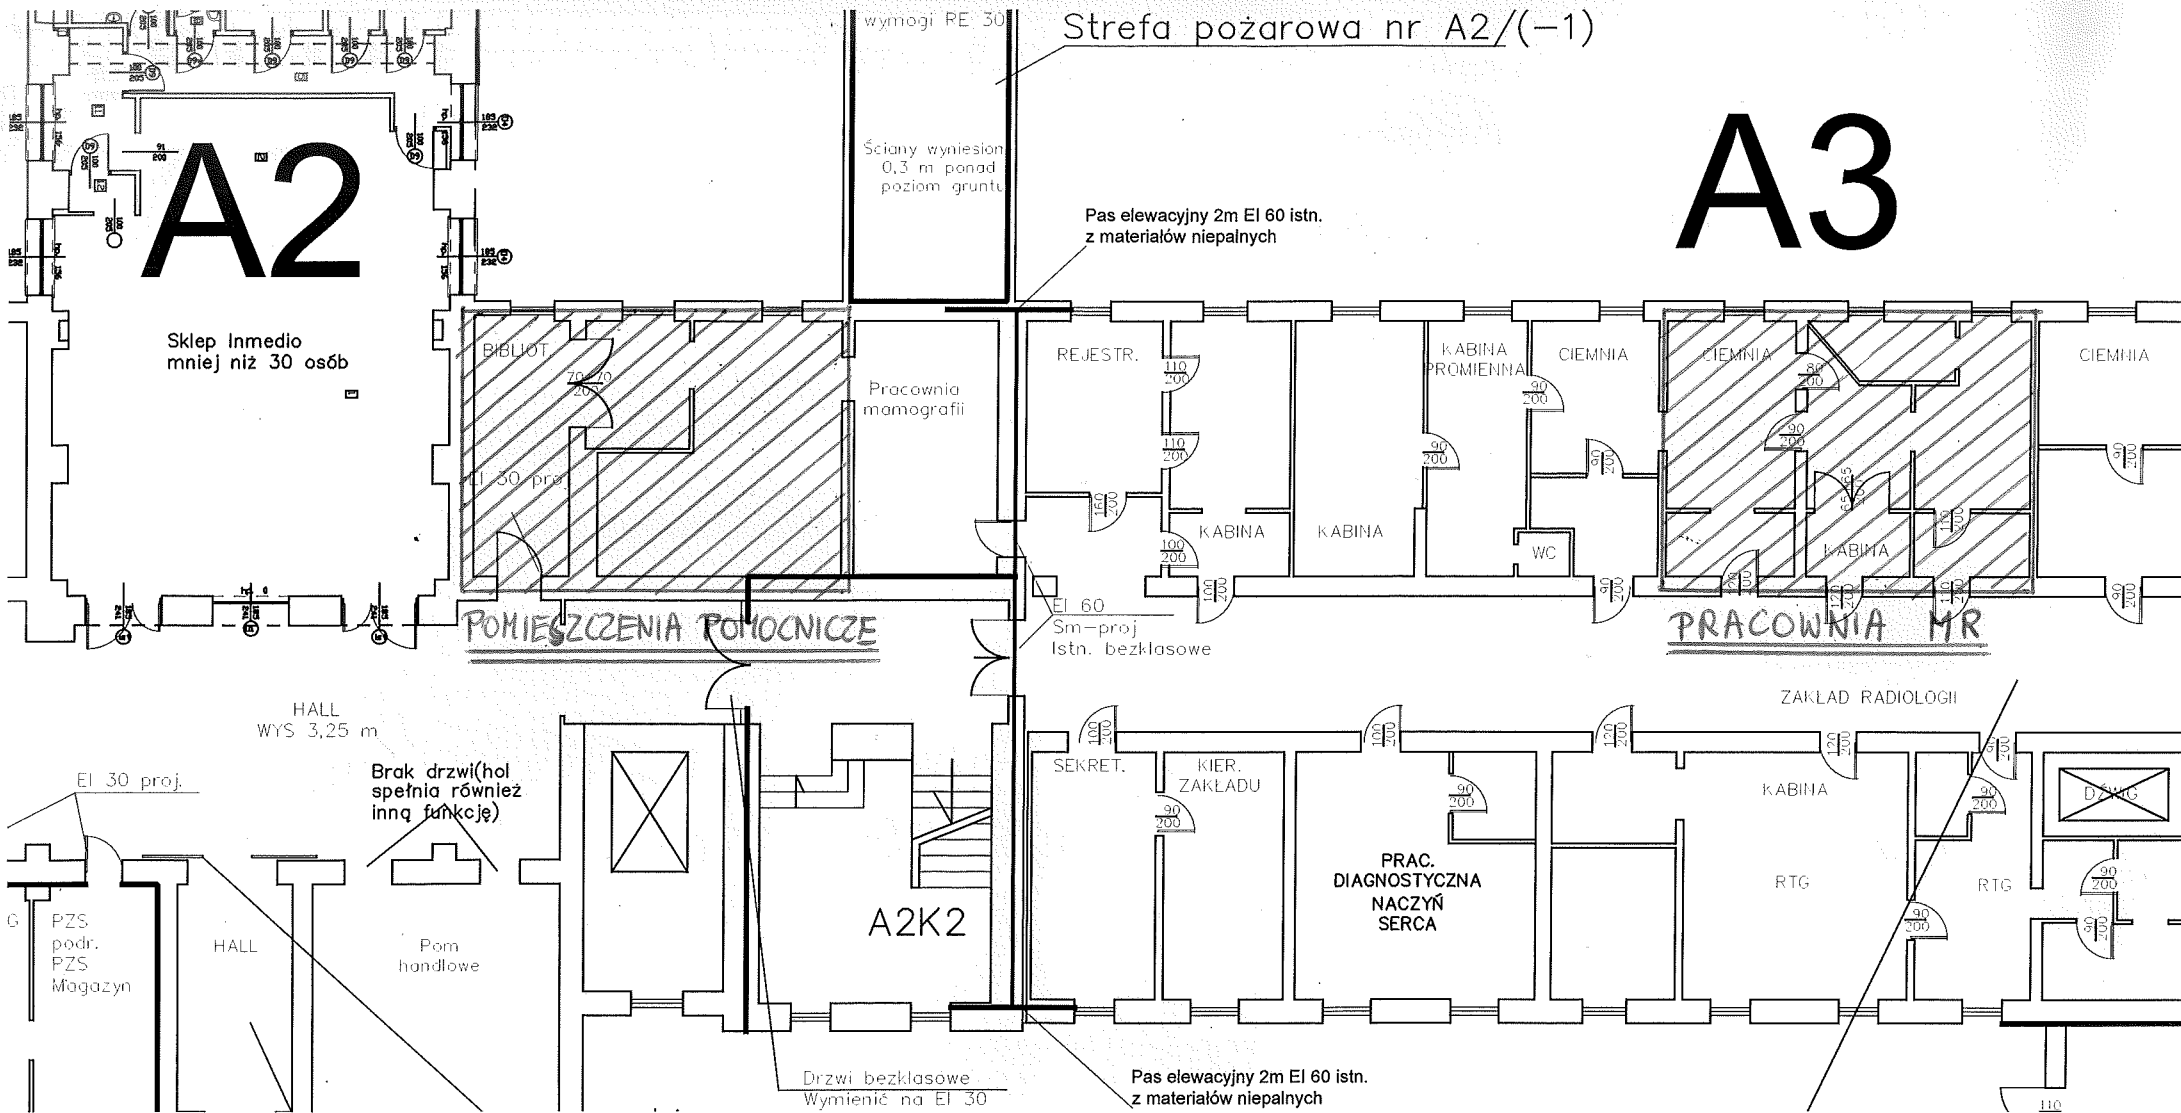

LMSZ/SZ/2/2017

RZUT POMIESZCZEŃ PRZEZNACZONYCH DO DZIERZAWY

Załącznik nr 7 do Regulaminu

ul. Juliana Fałata

Lokalizacja pomieszczeń pomocniczych

Lokalizacja pracowni MR

Lokalizacja rozdzielni NN przy stacji Trafo z której będzie możliwość prowadzenia kabla ziemnego zasilającego MR

ul. Legionów

RZUT POMIESZCZEŃ PRZEZNACZONYCH DO DZIERZAWY - PARTER

RZUT POMIESZCZEŃ PRZEZNACZONYCH DO DZIERZAWY — PIWNICA