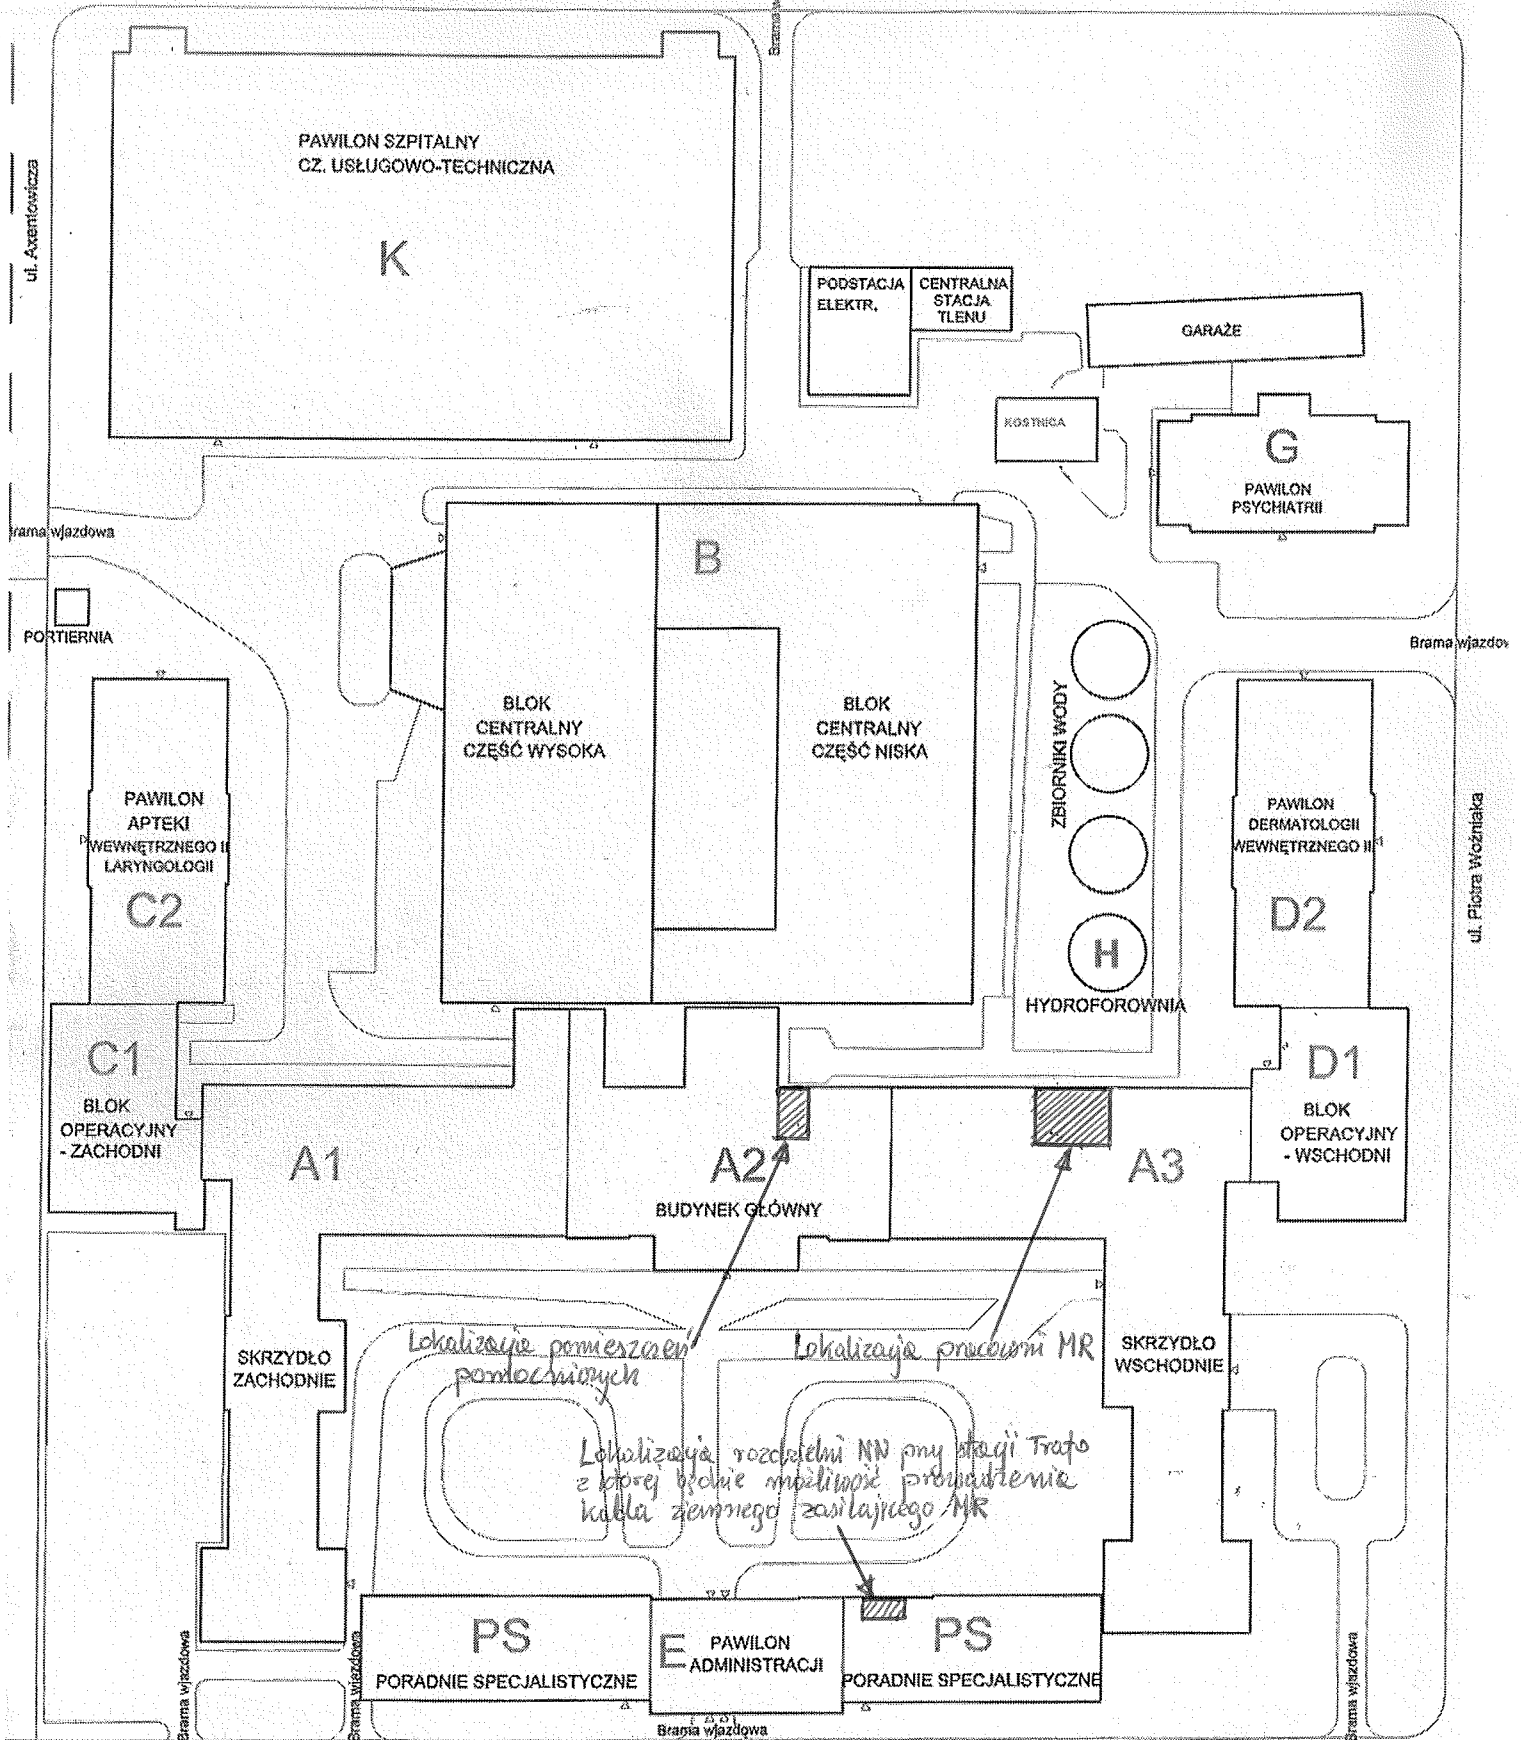

LMSZ/SZ/2/2017

RZUT POMIESZCZEŃ PRZEZNACZONYCH DO DZIERZAWY

Załącznik nr 7 do Regulaminu

ul. Juliana Fałata

Lokalizacja pomieszczeń pomocniczych

Lokalizacja pracowni MR

Lokalizacja rozdzielni NN przy stacji Trafo z której będzie możliwość prowadzenia kabla ziemnego zasilającego MR

ul. Legionów

RZUT POMIESZCZEŃ PRZEZNACZONYCH DO DZIERZAWY - PARTER

RZUT POMIESZCZEŃ PRZEZNACZONYCH DO DZIERZAWY — PIWNICA